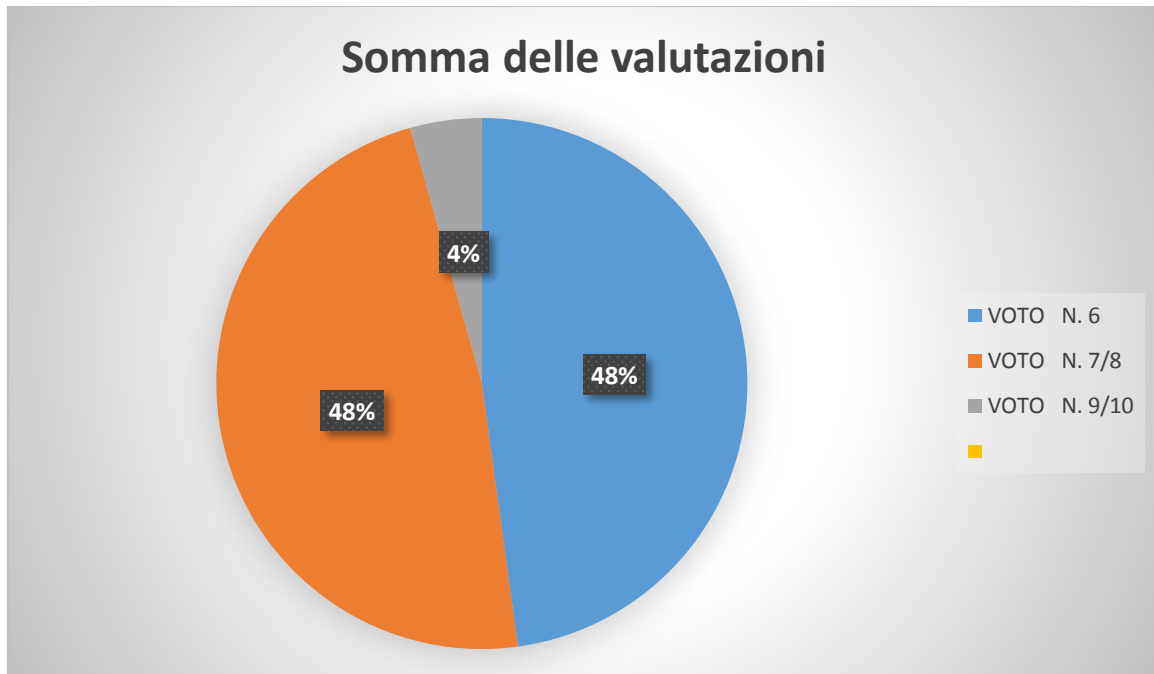

TOTALE ALUNNI 204

VALUTAZIONE 6 N.24

VALUTAZIONE 7/8 N.126

VALUTAZIONE 9/10 N.54

Rappresentazione grafica dei voti finali

ITE a.s.2018/2019

TOTALE ALUNNI 23

VALUTAZIONE 6 N.11