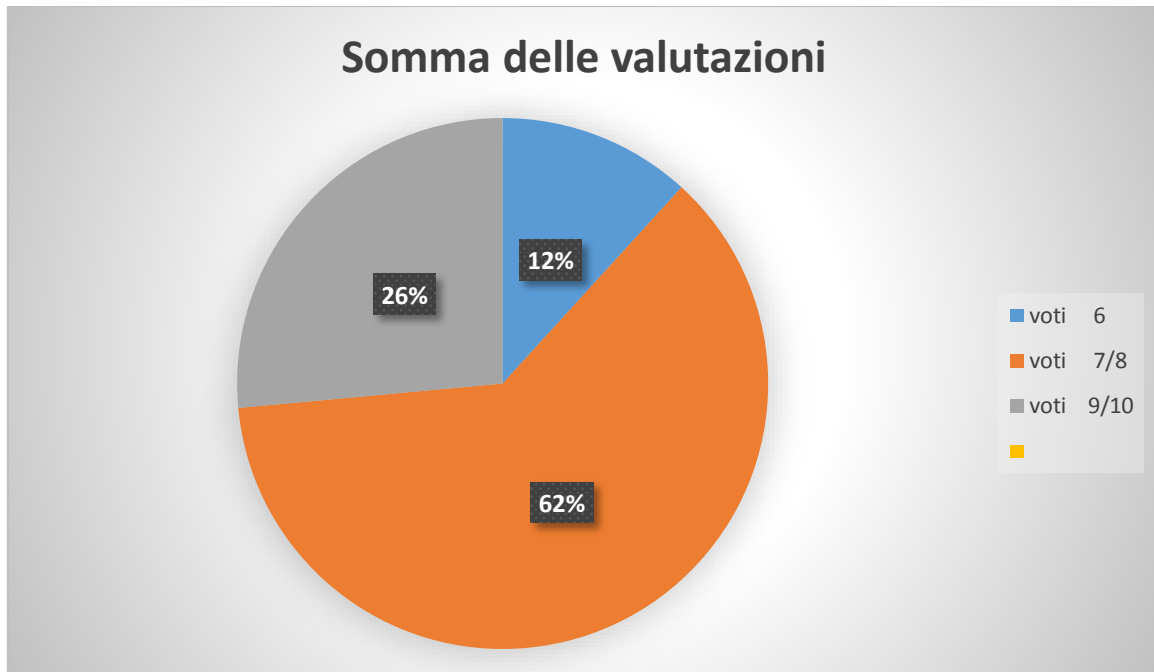

Rappresentazione grafica dei voti finali

Scuola Primaria a.s.2018/2019

TOTALE ALUNNI 280

VALUTAZIONE 6 N.2

VALUTAZIONE 7/8 N.80

VALUTAZIONE 9/10 N.198

Rappresentazione grafica dei voti finali

Scuola Secondaria Primo Grado a.s.2018/2019