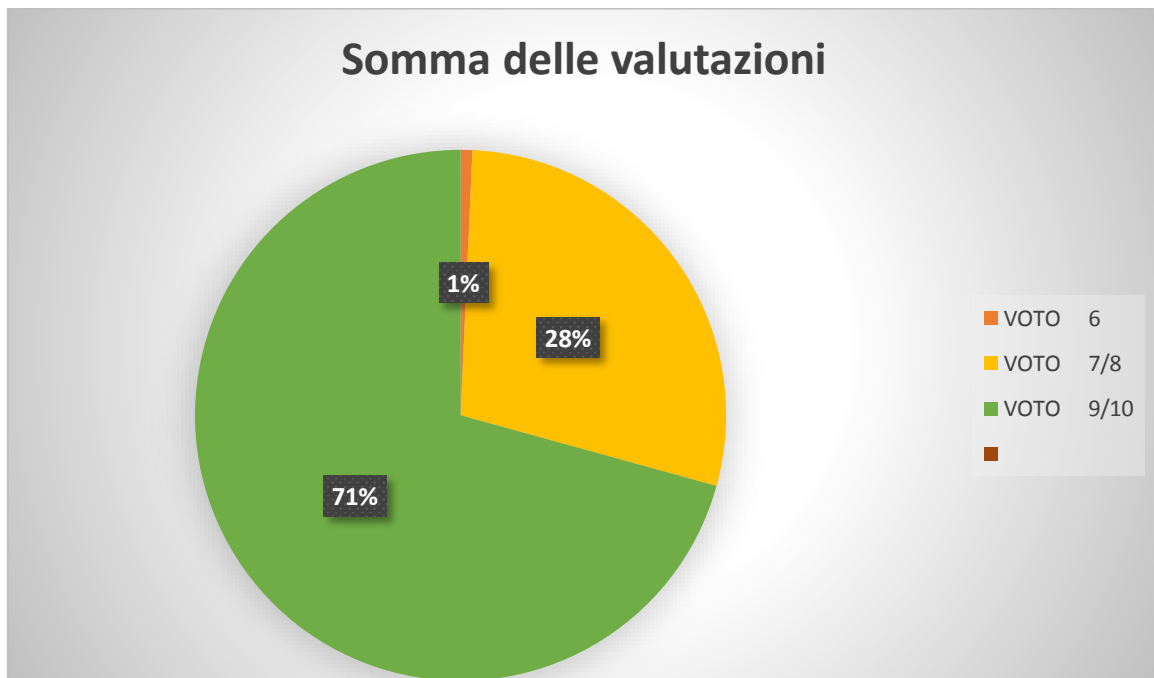

Rappresentazione grafica dei voti finali

Scuola Primaria a.s.2018/2019

TOTALE ALUNNI 280

VALUTAZIONE 6 N.2

VALUTAZIONE 7/8 N.80

VALUTAZIONE 9/10 N.198

Rappresentazione grafica dei voti finali

Scuola Secondaria Primo Grado a.s.2018/2019